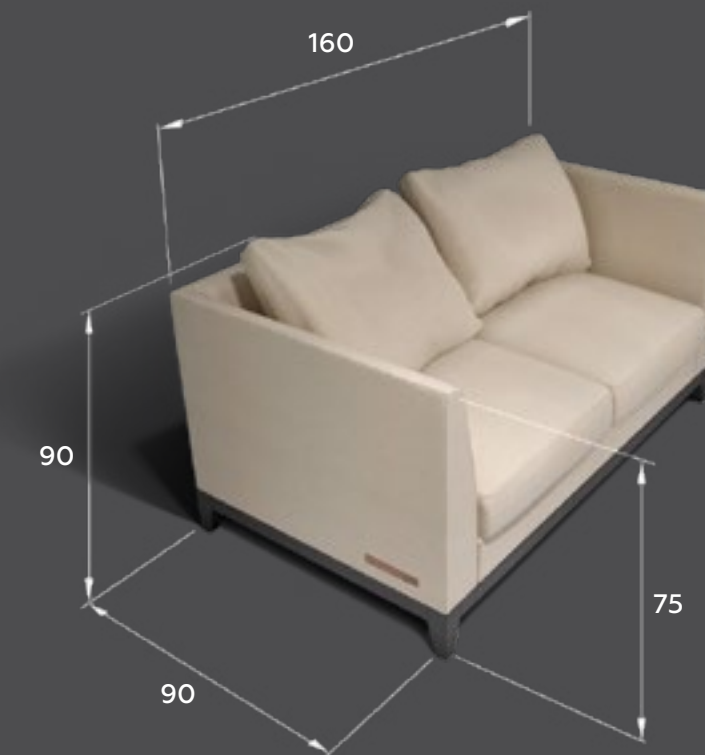

CORTADO M/S

Изысканный и удобный диван и кресло на высоких деревянных ножках. В зависимости от выбранной ткани идеально вписывается как в современный/контемп и скандинавский, так и классический стиль.

Рекоменд. ткани

Шенилл (Apparel "Noir", "Motiff"), рогожка (EximTextile "Сицилия", Fargotex "Sigma"), велюр (Divotex "Royal", "Missoni", ARTEX "California", Fargotex "Milton"), искусственная замша (Apparel "Houston")

Размеры (см.)

2-местный диван CORTADO M
160 x 78 x 78(h)

Кресло CORTADO S
103 x 78 x 78(h)

Материал

Опоры и царга из натурального ясеня, каркас из ясеня/березы/сосны, фанера, холлофайбер, лебяжий пух, "змейка" и сендвич из поролона

Механизм

Отсутствует