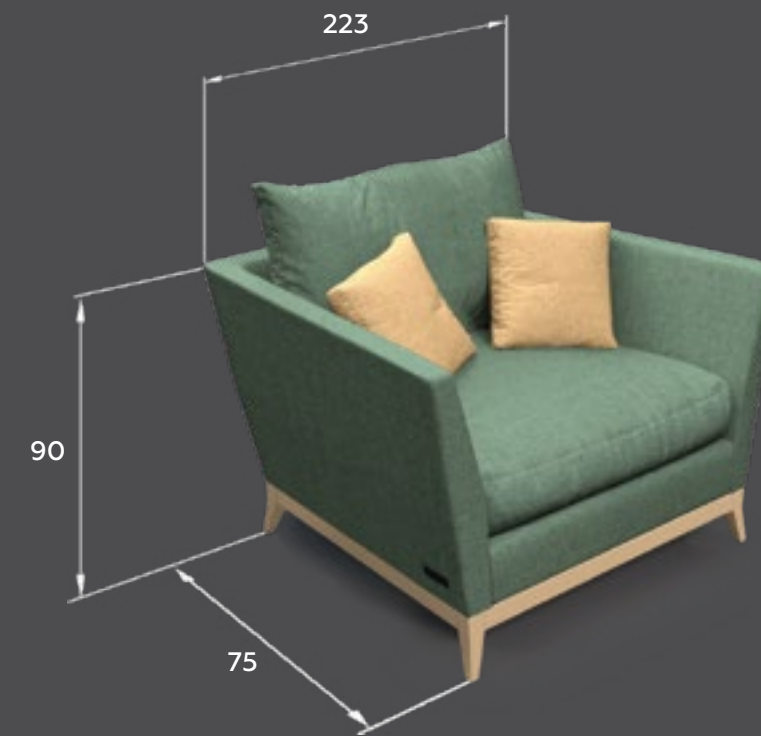

CORTADO LIGHTS

Утонченный и при этом раскладной диван на красивых ножках из натурального дерева с четырьмя большими и двумя маленькими подушками в комплекте. Прекрасно подойдет как неоклассическому, так и эклектичному интерьеру. Также может быть исполнен как кресло, в 2-хместной и угловой форме

Рекоменд. ткани

Шенилл (Apparel "Noir", "Motiff"), рогожка (EximTextile "Сицилия", Fargotex "Sigma"), велюр (Divotex "Royal", "Missoni", ARTEX "California", Fargotex "Milton"), искусственная замша (Apparel "Houston")

Размеры (см.)

Угловой диван 250 x 176 x 85(h)
3-местный диван 223 x 87 x 85(h)
2-местный диван 150 x 87 x 85(h)
кресло 85 x 85 x 85(h)

размер спального места
140 x 190

Материал

Опоры и царга из натурального ясеня, каркас из ясеня/березы/сосны, фанера, холлофайбер, лебяжий пух, "змейка" и сендвич из поролон

Механизм

Механизм "Puma" для постоянного использования