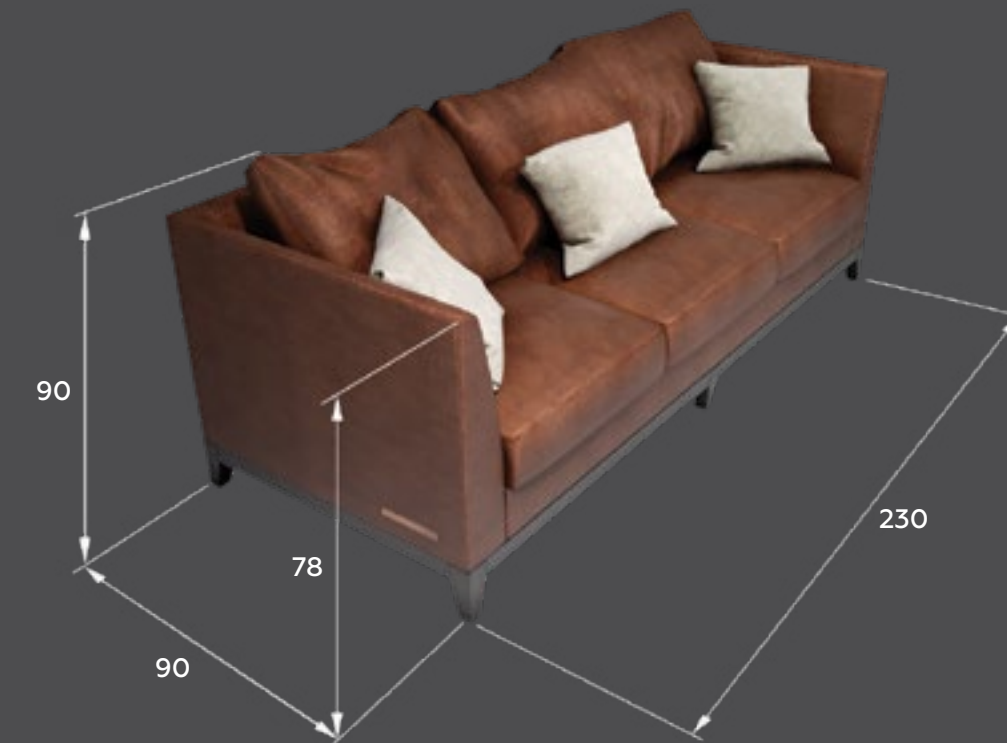

CORTADO

Изысканный и удобный диван на деревянных ножках с южным характером. Будет ярко смотреться как в гостиной, так и в кабинете или офисе.

Рекоменд. ткани

Шенилл (Apparel "Noir", "Motiff"), рогожка (EximTextile "Сицилия", Fargotex "Sigma"), велюр (Divotex "Royal", "Missoni", ARTEX "California", Fargotex "Milton"), искусственная замша (Apparel "Houston")

Размеры (см.)

3-местный диван
230 x 78 x 78(h)
2-местный диван
160 x 78 x 78(h)

Материал

Опоры и царга из натурального ясеня, каркас из ясеня/березы/сосны, фанера, холлофайбер, лебяжий пух, "змейка" и сендвич из поролон

Механизм

Механизм "Puma" для постоянного использования