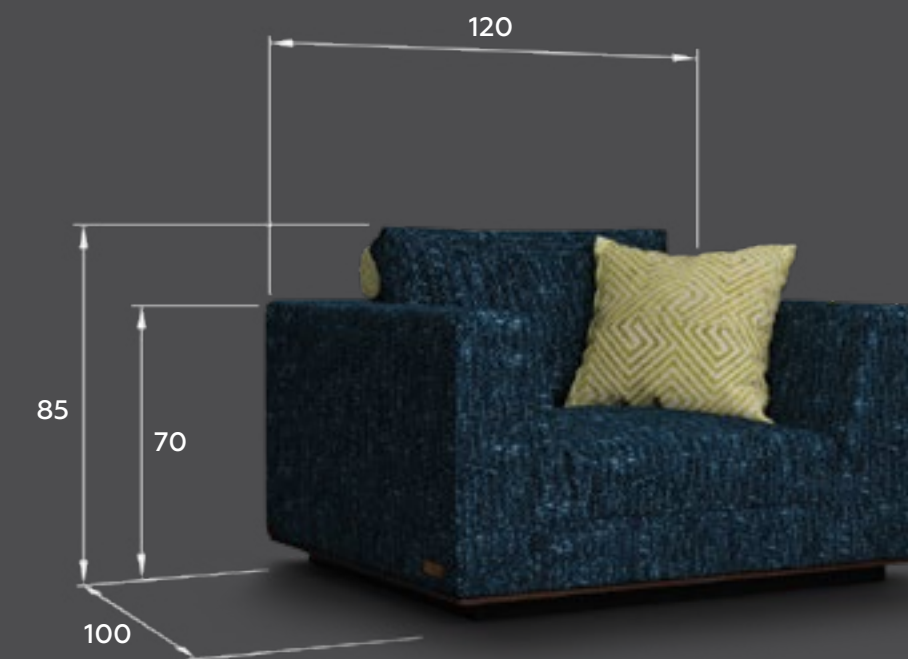

LAMBRUSCO S/S2

Два варианта удобных и стильных кресел, дополняющих модель Lambrusco. Так же как и основная модель, возможны два варианта подлокотников и обклад (рамка) в любом цвете.

Рекоменд. ткани

Шенилл (Wisdom "Boston", Toccare "Presto", Apparel "Noir", "Motiff"), рогожка (EximTextile "Сицилия", Fargotex "Linea", "Sigma"), велюр (Divotex "Royal", "Missoni"), замша (Wisdom "Esperta")

Размеры (см.)

120 x 102 x 85(h)

Материал

Опоры и царга из натурального ясеня, каркас из ясеня/березы/сосны, фанера, холлофайбер, лебяжий пух, "змейка" и сендвич из поролона

Механизм

Отсутствует