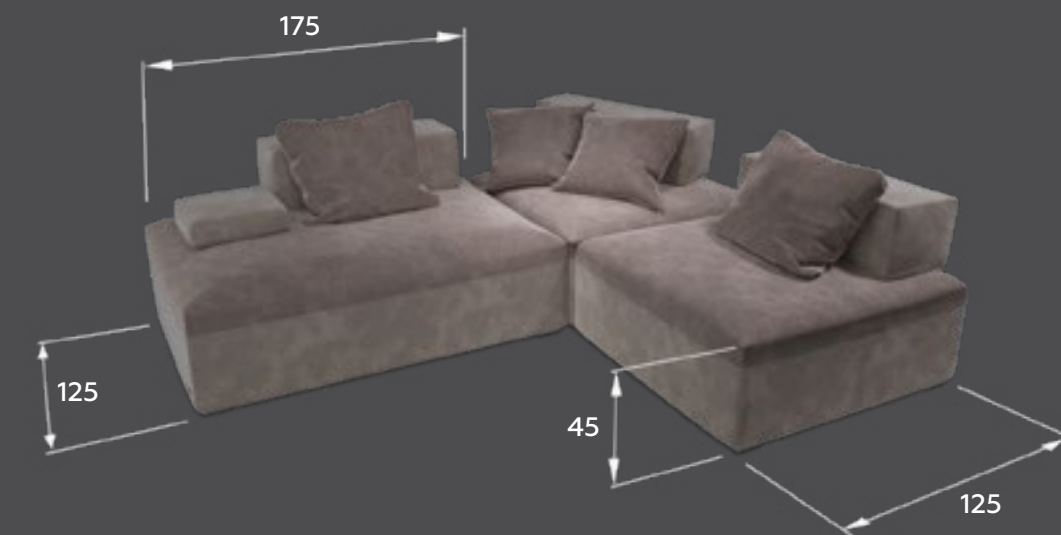

Размеры (см.)

120 x 102 x 85(h)

Материал

Опоры и царга из натурального ясеня, каркас из ясеня/березы/сосны, фанера, холлофайбер, лебяжий пух, "змейка" и сендвич из поролона

Механизм

Отсутствует

PROSECCO

Супер-мягкий и комфортный модульный диван для вместительной гостиной и душевной компании. Легко комбинируется за счет модулей, мягких утяжеленных подушек «брусков» и других подушек.

Размеры (см.)

Угловой диван 250 x 176 x 85(h)
3-местный диван 223 x 87 x 85(h)
2-местный диван 150 x 87 x 85(h)
кресло 85 x 85 x 85(h)

размер спального места
140 x 190

Материал

Опоры и царга из натурального ясеня, каркас из ясеня/березы/сосны, фанера, холлофайбер, лебяжий пух, "змейка" и сендвич из поролон

Размеры (см.)

3-местный диван 218 x 90 x 90(h)
2-местный диван 160 x 90 x 90(h)
Кресло 90 x 90 x 90(h)
Спальное место: 160 x 190

Материал

Опоры и царга из натурального ясеня, каркас из ясеня/березы/сосны, фанера, холлофайбер, лебяжий пух, "змейка" и сендвич из поролонам