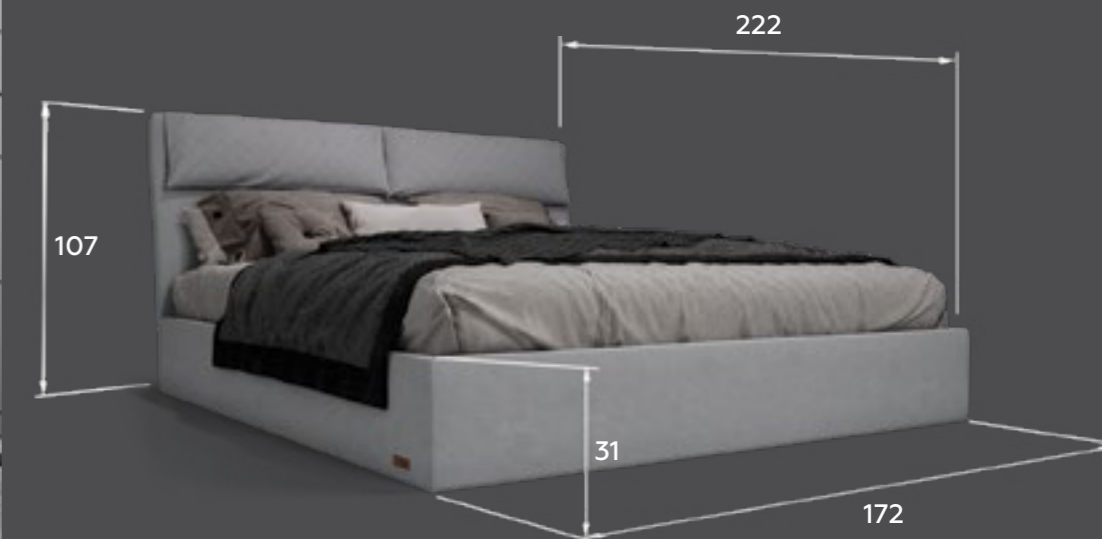

CON PANNA L

Наш бестселлер - кровать Con Panna в версии с подъемным механизмом и объемным ящиком для постельного белья и не только.

Рекоменд. ткани

Шенилл (Wisdom "Boston", Apparel "Artline", Divotex "Royal"), велюр (Apparel "Riviera Diamond/Rain", "Missoni"), микровелюр (Eden "Peak")

Размеры (см.)

Спальное место 160:
170 x 210 x 107(h)
Спальное место 180:
190 x 210 x 107(h)
Спальное место 200:
210 x 210 x 107(h)

Материал

Рамка с усиленными ламелями, натуральный ясень/сосна, фанера, ДВП, поролон, синтепон силиконизированный, буковые ламели, рамка металлическая

Механизм

Подъемный механизм на газовых амортизаторах ("газ-лифт") с фиксацией и нишей для белья