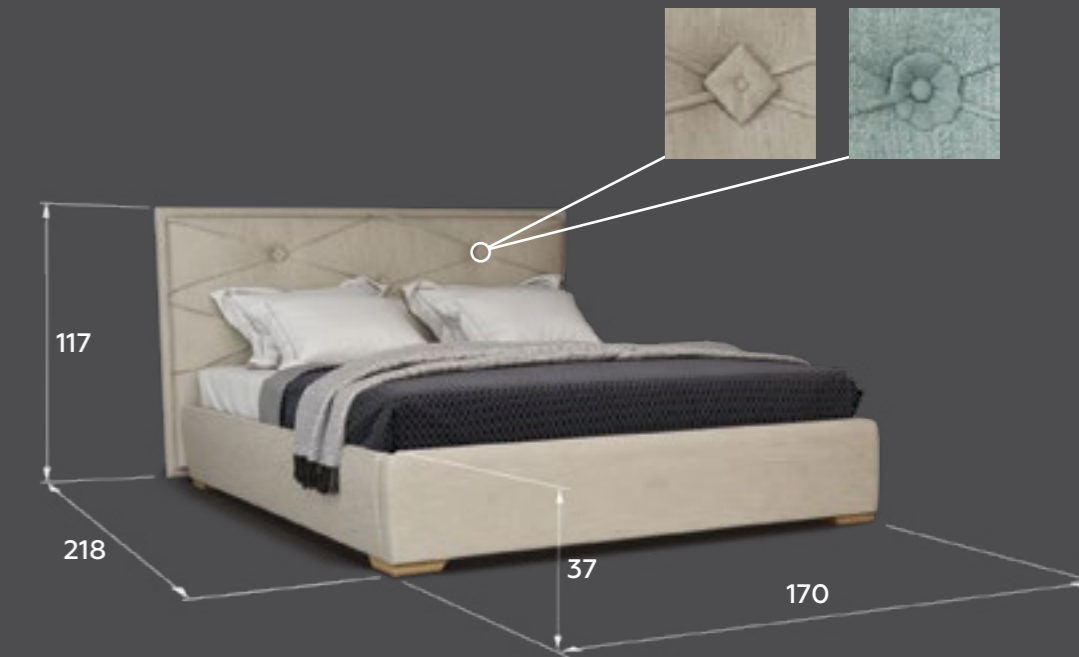

ROMANO

Уютная и при этом красивая кровать с ящиком и высоким мягким изголовьем. Гармонично впишется в большинство популярных сейчас стилей. Пуговицы могут быть выполнены в форме цветков либо ромбов. Ножки из натурального ясеня могут быть выполнены в любом цвете

Рекоменд. ткани

Микророгожка ("Melva", Apparel "Lucky", Fargotex "Linea"), рогожка (Wisdom "Chillout"), микровелюр (Eden "Peak")

Размеры (см.)

Спальное место 160
218 x 170 x 117(h)
218 x 190 x 117(h)
218 x 210 x 117(h)

Материал

Рамка с усиленными ламелями, натуральный ясень/сосна, фанера, ДВП, поролон, синтепон силиконизированный, буковые ламели, рамка металлическая

Механизм

Подъёмный механизм на газовых амортизаторах ("газ-лифт") с фиксацией и нишей для белья