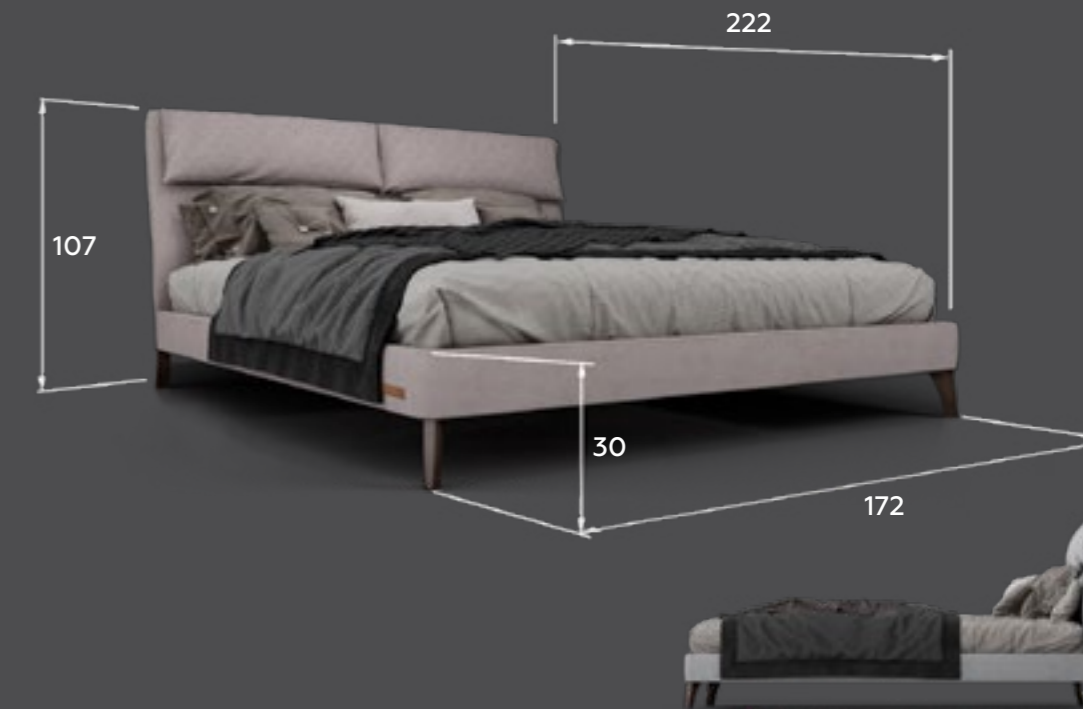

CON PANNA

Легкая удобная и современная кровать с классической душой на красивых ножках с утонченным изгибом спинки и мягким изголовьем.

Рекоменд. ткани

Шенилл (Wisdom "Boston" Apparel "Artline", Divotex "Royal"), велюр (Apparel "Riviera Diamond/Rain", Divotex "Royal", "Missoni"), микровелюр (Eden "Peak"), Apparel "Artline")

Размеры (см.)

Спальное место 160:
170 x 210 x 107(h)
Спальное место 180:
190 x 210 x 107(h)
Спальное место 200:
210 x 210 x 107(h)

Материал

Рамка с усиленными ламелями, натуральный ясень/сосна, фанера, ДВП, поролон, синтепон силиконизированный, буковые ламели, рамка металлическая

Механизм

Отсутствует