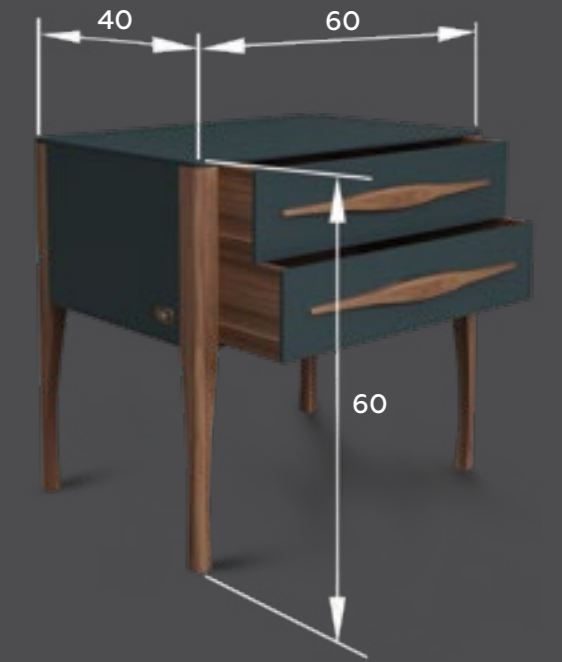

Размеры (см.)

Спальное место 160:
196 x 215 x 105(h)
Спальное место 180:
206 x 215 x 105(h)
Спальное место 200:
236 x 215 x 105(h)

Материал

Рамка с усиленными ламелями, натуральный ясень/сосна, фанера, ДВП, поролон, синтепон, силиконизированный, буковые ламели, рамка металлическая

Кровать с подъемником выполнена из натурального дерева с декоративными деревянными накладками на изголовье и тоненькой рамкой по периметру внизу царг.

Деревянные элементы кровати обыгрываются в прикроватной тумбе (может быть одинарной и двойной), комоде и туалетном столике.